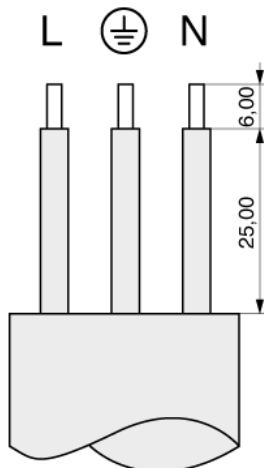

Wiederanschließbare Kabelbuchse
Alte K+B Serie 783

Kabeleingagn in der Mitte

Gerätestecker / Buchse
Polbild

Buchse
P - Normblatt C13 (70°)

Befestigung
Anzahl Sicherungen
Spannungswähler
Schalter
Nennstrom
Nennspannung
Prüfzeichen

Wiederanschließbarer Kabelstecker
0
Ohne
Kein
10,0 A (16,0 A acc. UL)
250 V_{RMS}

Polbild/Normblatt-Nummer siehe technische Daten

Bestellnummer: 43R011311

MPE Garry GmbH
Schäfflerstraße 13
87629 Füssen/Germany