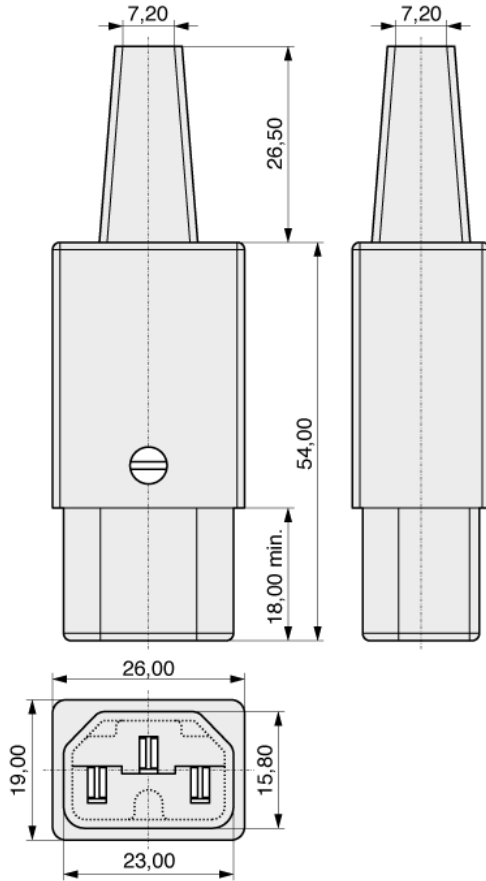

Wiederanschließbare Kabelbuchse
Alte K+B Serie 783

Kabeleingagn in der Mitte

Gerätestecker / Buchse
Polbild

Buchse
P - Normblatt C13 (70°)

Befestigung
Anzahl Sicherungen
Spannungswähler
Schalter
Nennstrom
Nennspannung
Prüfzeichen

Wiederanschließbarer Kabelstecker
0
Ohne
Kein
10,0 A (16,0 A acc. UL)
250 V_{RMS}

Polbild/Normblatt-Nummer siehe technische Daten

Bestellnummer: 43R011311

MPE Garry GmbH
Schäfflerstraße 13
87629 Füssen/Germany