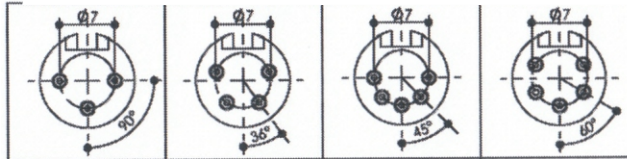

SECTION A-A

Artikelnummer	Artikeltext
734639	DIN Norm-Winkelstecker mit Renkverschluss, 3-polig
734656	DIN Norm-Winkelstecker mit Renkverschluss, 4-polig
734671	DIN Norm-Winkelstecker mit Renkverschluss, 5-polig, 180°
734685	DIN Norm-Winkelstecker mit Renkverschluss, 5-polig, 240°
734700	DIN Norm-Winkelstecker mit Renkverschluss, 6-polig
734715	DIN Norm-Winkelstecker mit Renkverschluss, 7-polig
734730	DIN Norm-Winkelstecker mit Renkverschluss, 8-polig, 270°