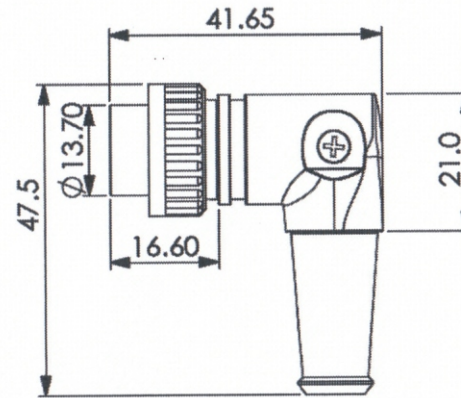

SECTION A-A

Artikelnummer	Artikeltext
734639	DIN Norm-Winkelstecker mit Renkverschluss, 3-polig
734656	DIN Norm-Winkelstecker mit Renkverschluss, 4-polig
734671	DIN Norm-Winkelstecker mit Renkverschluss, 5-polig, 180°
734685	DIN Norm-Winkelstecker mit Renkverschluss, 5-polig, 240°
734700	DIN Norm-Winkelstecker mit Renkverschluss, 6-polig
734715	DIN Norm-Winkelstecker mit Renkverschluss, 7-polig
734730	DIN Norm-Winkelstecker mit Renkverschluss, 8-polig, 270°