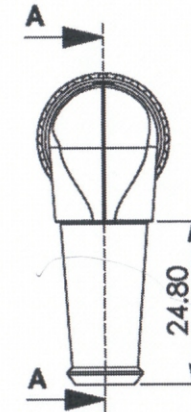

SECTION A-A

Artikelnummer	Artikeltext
734639	DIN Norm-Winkelstecker mit Renkverschluss, 3-polig
734656	DIN Norm-Winkelstecker mit Renkverschluss, 4-polig
734671	DIN Norm-Winkelstecker mit Renkverschluss, 5-polig, 180°
734685	DIN Norm-Winkelstecker mit Renkverschluss, 5-polig, 240°
734700	DIN Norm-Winkelstecker mit Renkverschluss, 6-polig
734715	DIN Norm-Winkelstecker mit Renkverschluss, 7-polig
734730	DIN Norm-Winkelstecker mit Renkverschluss, 8-polig, 270°