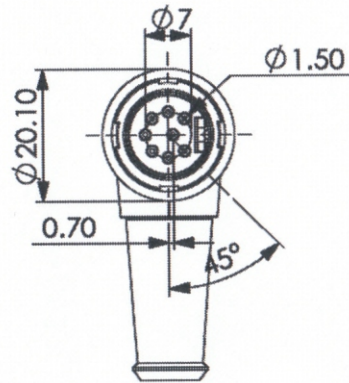

SECTION A-A

Artikelnummer	Artikeltext
734639	DIN Norm-Winkelstecker mit Renkverschluss, 3-polig
734656	DIN Norm-Winkelstecker mit Renkverschluss, 4-polig
734671	DIN Norm-Winkelstecker mit Renkverschluss, 5-polig, 180°
734685	DIN Norm-Winkelstecker mit Renkverschluss, 5-polig, 240°
734700	DIN Norm-Winkelstecker mit Renkverschluss, 6-polig
734715	DIN Norm-Winkelstecker mit Renkverschluss, 7-polig
734730	DIN Norm-Winkelstecker mit Renkverschluss, 8-polig, 270°