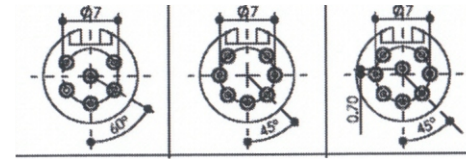

SECTION A-A

Artikelnummer	Artikeltext
734639	DIN Norm-Winkelstecker mit Renkverschluss, 3-polig
734656	DIN Norm-Winkelstecker mit Renkverschluss, 4-polig
734671	DIN Norm-Winkelstecker mit Renkverschluss, 5-polig, 180°
734685	DIN Norm-Winkelstecker mit Renkverschluss, 5-polig, 240°
734700	DIN Norm-Winkelstecker mit Renkverschluss, 6-polig
734715	DIN Norm-Winkelstecker mit Renkverschluss, 7-polig
734730	DIN Norm-Winkelstecker mit Renkverschluss, 8-polig, 270°