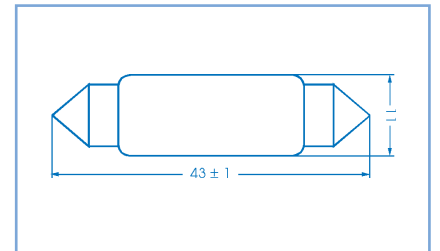

Signal-Soffittenlampen

Socket S8

(11 x 43 mm)

Spannung	Strom	Leistung	Artikel-Nr.	EAN 4021553...
3,5V	200mA	0,7W	00383507	408279
6V	500mA	3,0W	00380603	408521
	833mA	5,0W	00380605	408538
12V	250mA	3,0W	00381203	408200
	250mA	3,0W	003812G5	409023
	415mA	5,0W	00381205	408217
	415mA	5,0W	003812R5	409030
	833mA	10,0W	00381210	408545
18V	280mA	5,0W	00381805	408460
24V	50mA	1,2W	00382412	408552
	83mA	2,0W	00382402	408569
	125mA	3,0W	00382403	408224
farbig		3,0W	003824(XX)	
	210mA	5,0W	00382405	408231
farbig	210mA	5,0W	003825(XX)	
grün	210mA	5,0W	003824G5	408248
rot	210mA	5,0W	003824R5	408255
	420mA	10,0W	00382410	408576
30V	100mA	3,0W	00383003	408583
	165mA	5,0W	00383005	408286
42V	120mA	5,0W	00384205	408590
48V	63mA	3,0W	00384803	408606
	105mA	5,0W	00384805	408262
60V	50mA	3,0W	00386003	408293
	83mA	5,0W	00386005	408453

XX= GE - Gelb
RO - Rot
GR - Grün
BL - Blau
OR - Orange

Signal-Soffittenlampen

Socket S8

(15 x 43 mm)

Spannung	Strom	Leistung	Artikel-Nr.	EAN 4021553...	
6V	500mA	3,0W	00390603	408309	
	830mA	5,0W	00390605	408316	
	1,66A	10,0W	00390610	408613	
12V	250mA	3,0W	00391203	408446	
	415mA	5,0W	00391205	408323	
	833mA	10,0W	00391210	408620	
	Blau	15,0W	003912BL	418018	
24V	125mA	3,0W	00392403	408330	
	farbig	210mA	5,0W	00392405	408347
			5,0W	003924(XX)	
farbig	290mA	7,0W	00392407	408361	
	420mA	10,0W	00392410	408637	
	30V	100mA	3,0W	00393003	408378
165mA		5,0W	00393005	408385	
333mA		10,0W	00393010	408644	
36V	140mA	5,0W	00393605	408392	
42V	70mA	3,0W	00394203	408408	
	120mA	5,0W	00394205	408415	
48V	105mA	5,0W	00394805	408422	
60V	80mA	5,0W	00396005	408439	