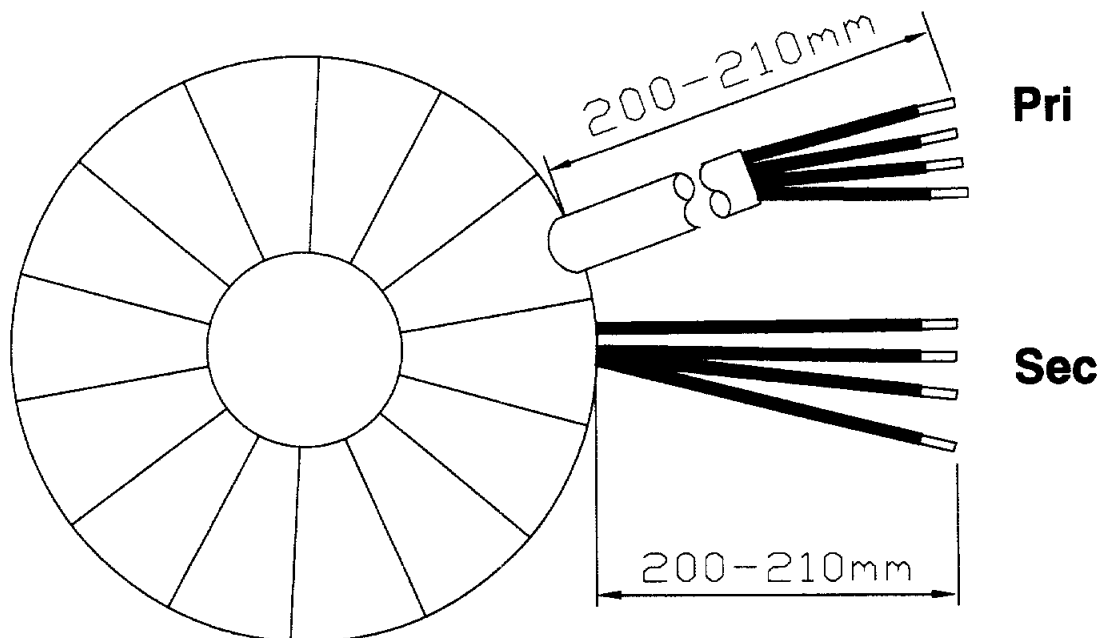

Anschlußkennzeichnung:

Terminal Identification

Abmessungen:

Dimensions

Außen-Ø ca. 105mm im Bereich der Ausführungen ca. 107mm
 Outer-Ø approx. 105mm over leadouts approx. 107mm

Höhe max. 50mm zzgl. 5mm Montageset
 Height max. 50mm plus 5mm mounting kit

Befestigung mit (beiliegend)
 Mounting with (enclosed)

1x Befestigungsscheibe
 1x Mounting plate

2x Gummischeibe
 1x Rubber Disc

1x Schraube M6 + Scheibe + Mutter
 1x Screw M6 +Washer +Nut

Gewicht: 1,73kg
 Weight: 1,73kg