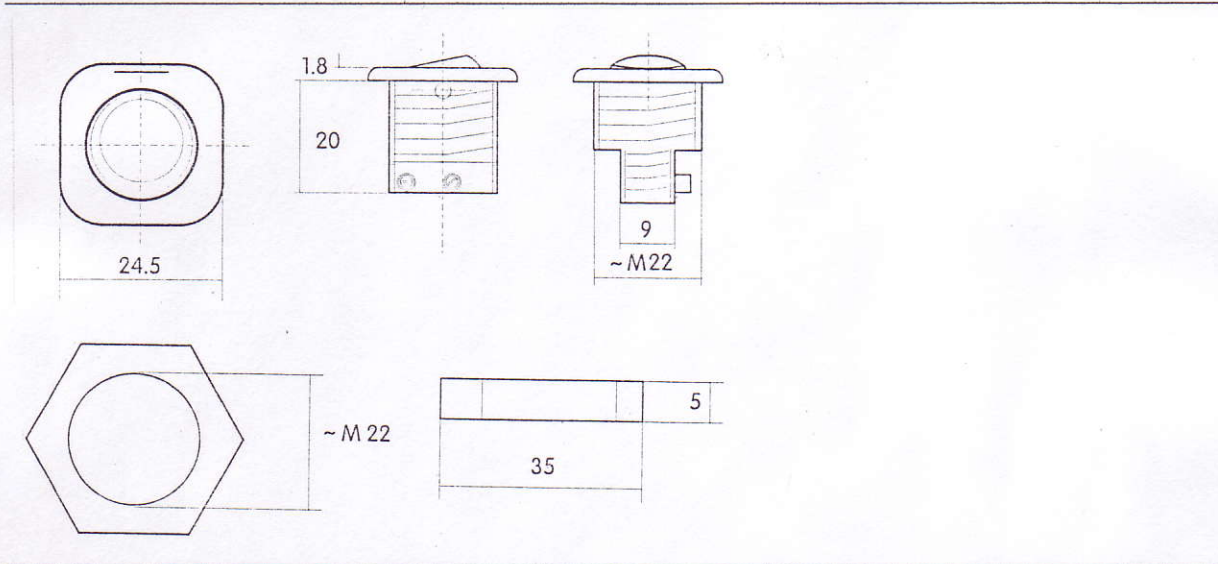

### Einbau-Wippenschalter Serie 8014/6 A

6 (2) A, 250 V ~ ac, 1-polig, Ausschalter SK II, T 85° C  
Einbaumaß 22 mm Ø  
Befestigungsgewinde M 22  
Schraubkontakte,  
mit Kunststoff-Sechskantmutter

**eignet sich zum sekundärseitigen Schalten von Halogenleuchten**