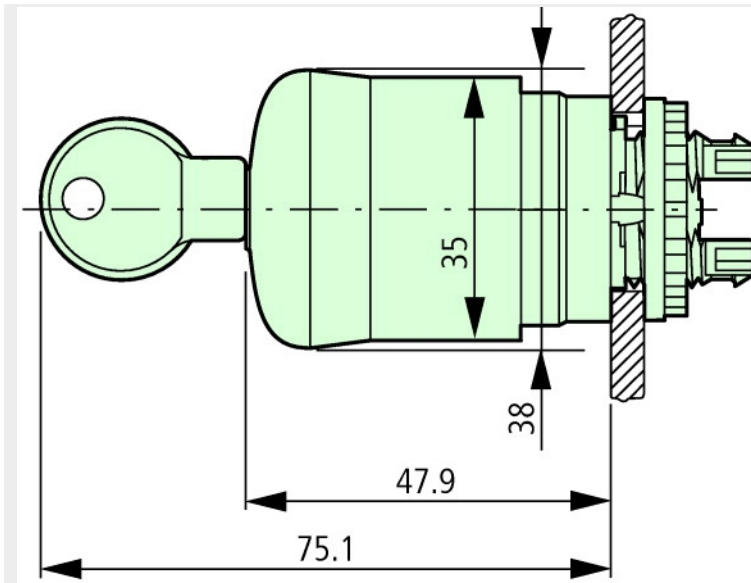

Strombahnen

Fehlschaltungssicherheit			
max. Kurzschlusschutzeinrichtung			

Schaltvermögen

Bemessungsbetriebsstrom	I_e	A	
AC-15			
DC-13			
Lebensdauer, elektrisch			

AC-15

DC-13

Abmessungen

Handbuch, Montageanweisung