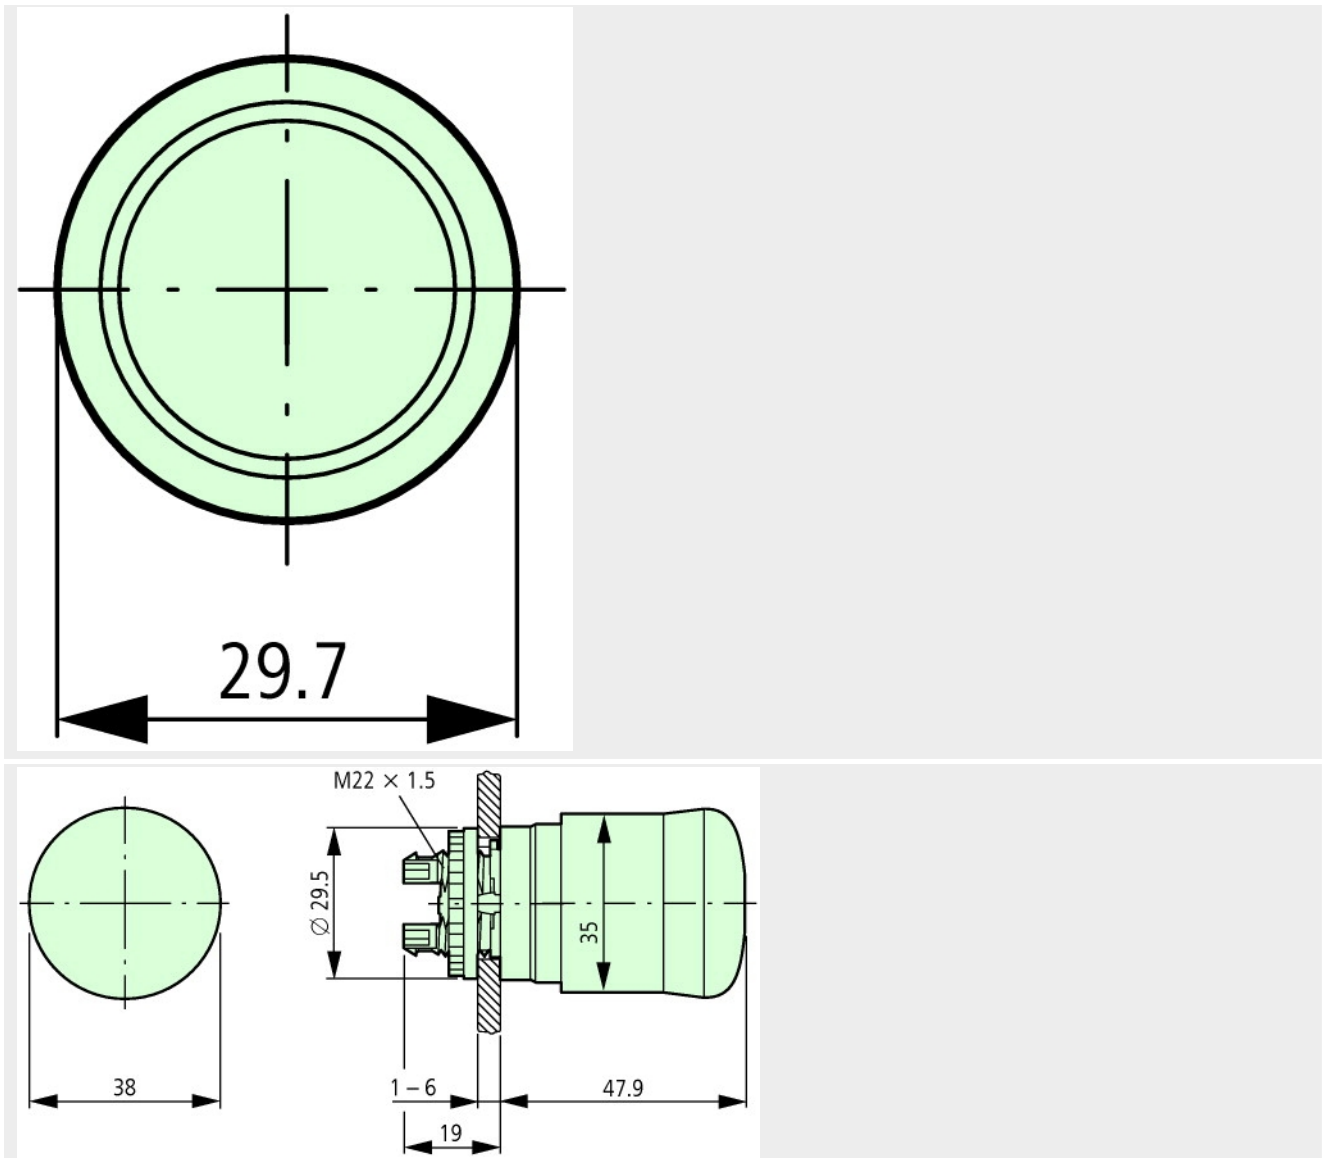

Strombahnen

Fehlschaltungssicherheit			
max. Kurzschlusschutzeinrichtung			

Schaltvermögen

Bemessungsbetriebsstrom	I_e	A	
AC-15			
DC-13			
Lebensdauer, elektrisch			

AC-15

DC-13

Abmessungen

Handbuch, Montageanweisung