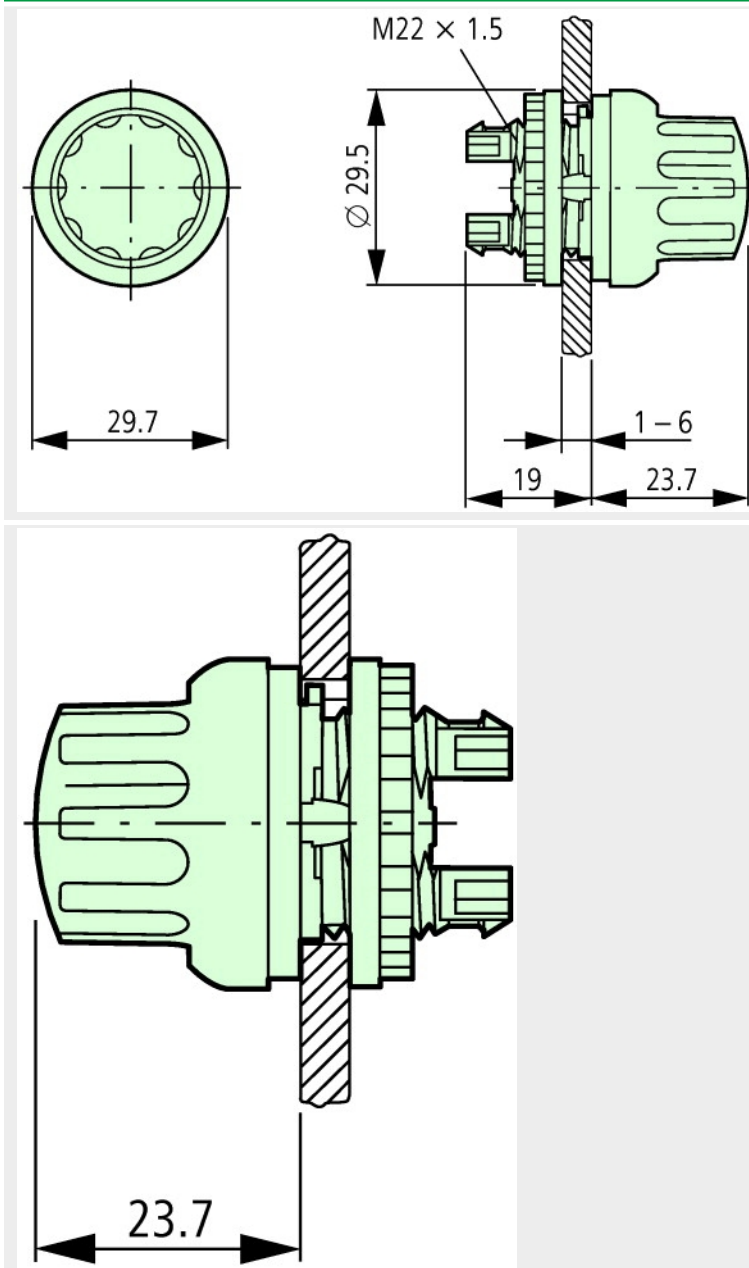

Typ **M22-W**
Bestell-Nr. **216853**
Verkaufstext **Wahltaste,2 Stellungen,beschriftet**

Lieferprogramm

Funktion:			 40°
Tastenplatte			
Bauform			mit Drehknopf zwei Stellungen
Frontring			Frontring Titan
Schutzart			IP66

Allgemeines

Normen und Bestimmungen			IEC/EN 60947 VDE 0660
Lebensdauer, mechanisch	Schaltspiele	$\times 10^6$	>0.1
Betätigungsfrequenz	Schaltspiele/h		≤ 2000
Betätigungsdrehmoment (Schraubklemmen)		Nm	≤ 0.3
Schutzart IEC/EN 60529			IP66
Klimafestigkeit			Feuchte Wärme, konstant, nach IEC 60068-2-78 Feuchte Wärme, zyklisch, nach IEC 60068-2-30
Umgebungstemperatur		°C	
offen		°C	-25...70
Lagerung		°C	-40...+80
Einbaulage			beliebig
Schockfestigkeit nach IEC 60068-2-27 Schockdauer 11 ms, halbsinus		g	>30
Anschlussquerschnitte		mm ²	

Strombahnen

Fehlschaltungssicherheit			
max. Kurzschlusschutzeinrichtung			

Schaltvermögen

Bemessungsbetriebsstrom	I_e	A	
AC-15			
DC-13			
Lebensdauer, elektrisch			
AC-15			

Abmessungen

Handbuch, Montageanweisung