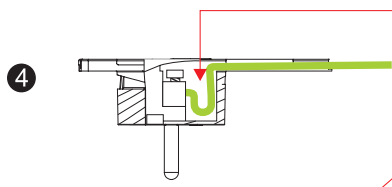

Der Plug passt nicht nur spielend hinter jedes Möbelstück,
er sieht auch dann gut aus, wenn man ihn nicht versteckt.
Durch sein bewegliches Steckergesicht lässt er sich
ohne Kraftaufwand aus der Wand hebeln.
Minimalistische Schönheit für alle Räume und Gelegenheiten,
ausgezeichnet mit zahlreichen Designpreisen.

2

3

4

D Achtung: Anschlussquerschnitt,
 H05V-F 0,75 mm² - 1,5 mm²
 GB Attention: Cross section,
 H05V-F 0,75 mm² - 1,5 mm²
 F Attention: Cross section,
 H05V-F 0,75 mm² - 1,5 mm²

5

6