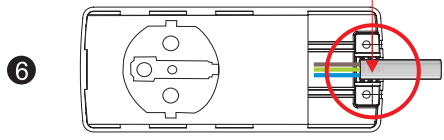

Der Plug passt nicht nur spielend hinter jedes Möbelstück,
er sieht auch dann gut aus, wenn man ihn nicht versteckt.
Durch sein bewegliches Steckergesicht lässt er sich
ohne Kraftaufwand aus der Wand hebeln.
Minimalistische Schönheit für alle Räume und Gelegenheiten,
ausgezeichnet mit zahlreichen Designpreisen.

2

3

4

D Achtung: Anschlussquerschnitt,
 H05V-F 0,75 mm² - 1,5 mm²
 GB Attention: Cross section,
 H05V-F 0,75 mm² - 1,5 mm²
 F Attention: Cross section,
 H05V-F 0,75 mm² - 1,5 mm²

5

6