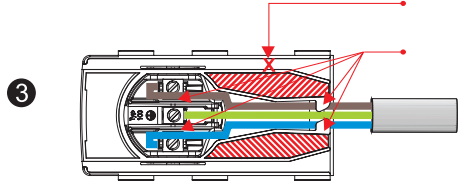

Der Plug passt nicht nur spielend hinter jedes Möbelstück,
er sieht auch dann gut aus, wenn man ihn nicht versteckt.
Durch sein bewegliches Steckergesicht lässt er sich
ohne Kraftaufwand aus der Wand hebeln.
Minimalistische Schönheit für alle Räume und Gelegenheiten,
ausgezeichnet mit zahlreichen Designpreisen.

Schulte Elektrotechnik
GmbH & Co. KG
Jüngerstraße 21
D-58515 Lüdenscheid
E-mail: info@schulte.com
Internet: www.evoline.com

Copyright © 2012 Schulte Elektrotechnik GmbH & Co. KG

1

EVoline® Plug

D – Montageanleitung
 GB – Mounting Instructions
 F – Instructions de Montage

2

3

4

D Achtung: Anschlussquerschnitt,
 H05V-F 0,75 mm² - 1,5 mm²
 GB Attention: Cross section,
 H05V-F 0,75 mm² - 1,5 mm²
 F Attention: Cross section,
 H05V-F 0,75 mm² - 1,5 mm²

5

6