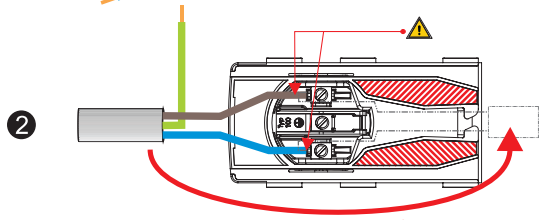

Der Plug passt nicht nur spielend hinter jedes Möbelstück,
er sieht auch dann gut aus, wenn man ihn nicht versteckt.
Durch sein bewegliches Steckergesicht lässt er sich
ohne Kraftaufwand aus der Wand hebeln.
Minimalistische Schönheit für alle Räume und Gelegenheiten,
ausgezeichnet mit zahlreichen Designpreisen.

Schulte Elektrotechnik
GmbH & Co. KG
Jüngerstraße 21
D-58515 Lüdenscheid
E-mail: info@schulte.com
Internet: www.evoline.com

Copyright © 2012 Schulte Elektrotechnik GmbH & Co. KG

1

EVoline® Plug

D – Montageanleitung
 GB – Mounting Instructions
 F – Instructions de Montage

2

3

4

D Achtung: Anschlussquerschnitt,
 H05V-F 0,75 mm² - 1,5 mm²
 GB Attention: Cross section,
 H05V-F 0,75 mm² - 1,5 mm²
 F Attention: Cross section,
 H05V-F 0,75 mm² - 1,5 mm²

5

6