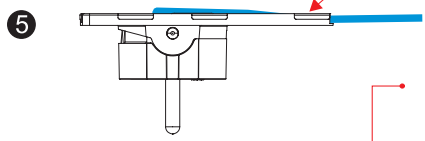

Der Plug passt nicht nur spielend hinter jedes Möbelstück,
er sieht auch dann gut aus, wenn man ihn nicht versteckt.
Durch sein bewegliches Steckergesicht lässt er sich
ohne Kraftaufwand aus der Wand hebeln.
Minimalistische Schönheit für alle Räume und Gelegenheiten,
ausgezeichnet mit zahlreichen Designpreisen.

2

3

4

D Achtung: Anschlussquerschnitt,
 H05V-F 0,75 mm² - 1,5 mm²
 GB Attention: Cross section,
 H05V-F 0,75 mm² - 1,5 mm²
 F Attention: Cross section,
 H05V-F 0,75 mm² - 1,5 mm²

5

6