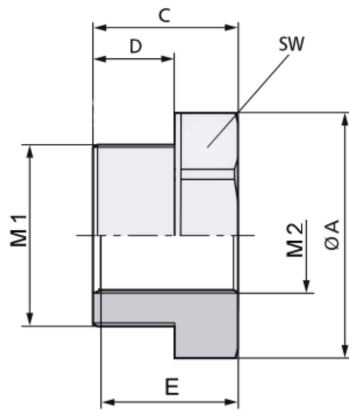

Product Description

Technical Data

ATN	52104473
M1	M 25x1,5
M2	M 16x1,5
SW	29
A	32
C	17
D	10
E	15.5
RAL7035	x
MATERIAL	Kunststoff