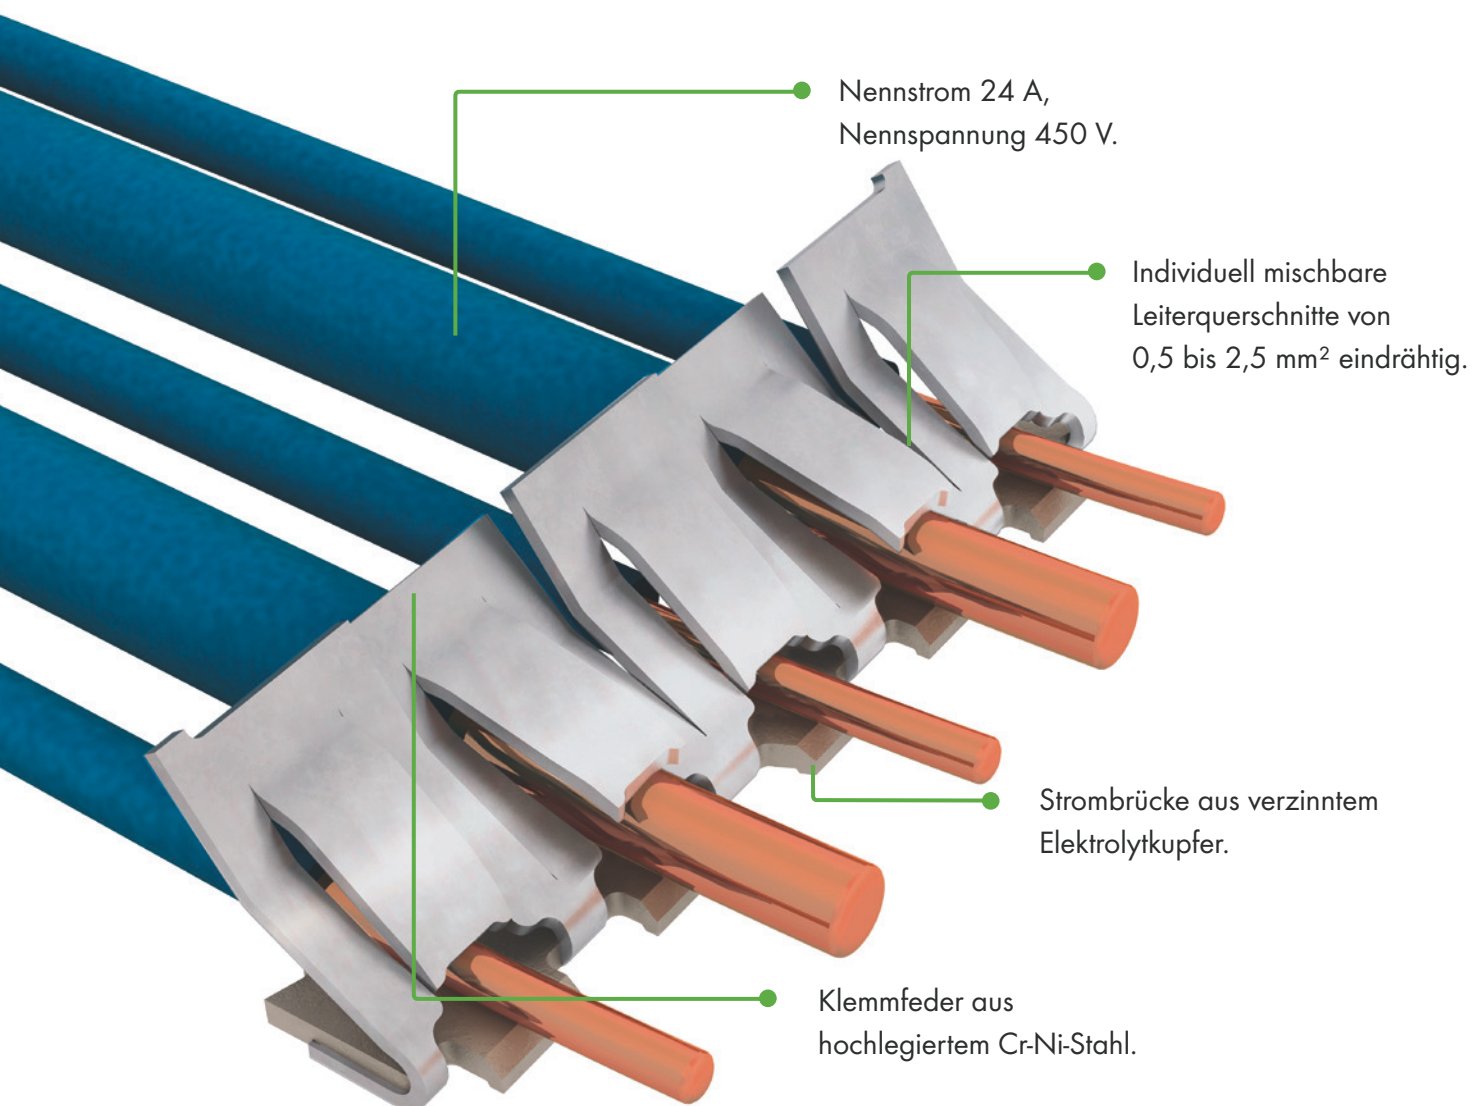

Größter Nutzen auf kleinstem Raum

Wie man die beste Verbindungsdosenklemme aller Zeiten entwickelt? Man minimiert den Platzbedarf in der Dose und sorgt für ein Maximum an Komfort und Sicherheit. Fertig ist die beste Verbindungsdosenklemme aller Zeiten. – Wenn es denn so einfach wäre!

Um das selbst gesetzte Ziel zu erreichen, haben wir mehr als 2 Jahre nach Lösungen gesucht, entwickelt, immer wieder getestet und völlig neue Fertigungsmethoden erprobt. Das alles nur, um unseren Kunden die kleinste Dosenklemmenfamilie aller Zeiten zur Erleichterung ihrer Arbeit anbieten zu können.

Die Kontakttechnik

So klein kann groß sein

Bis zu **51% weniger Platzbedarf** als die milliardenfach bewährte 273.

Maßstab 1:1