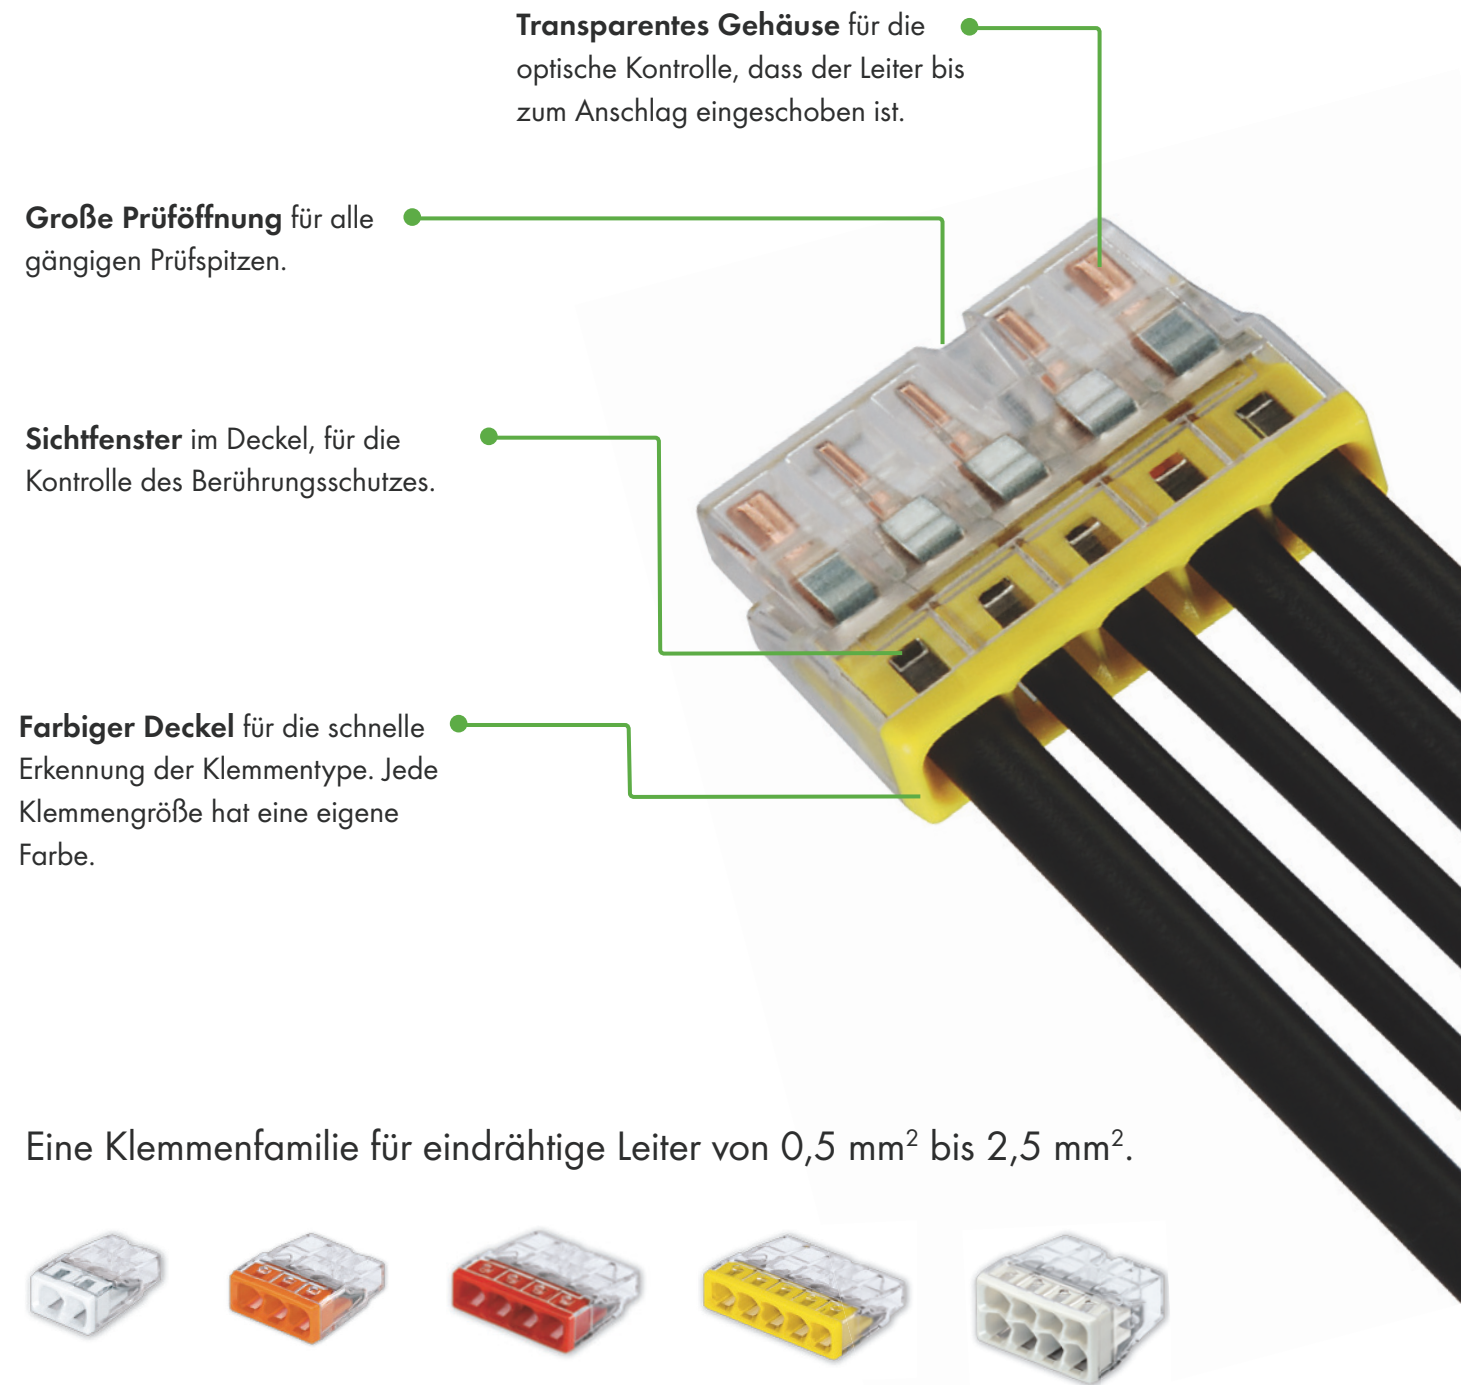

Größter Nutzen auf kleinstem Raum

Wie man die beste Verbindungsdosenklemme aller Zeiten entwickelt? Man minimiert den Platzbedarf in der Dose und sorgt für ein Maximum an Komfort und Sicherheit. Fertig ist die beste Verbindungsdosenklemme aller Zeiten. – Wenn es denn so einfach wäre!

Um das selbst gesetzte Ziel zu erreichen, haben wir mehr als 2 Jahre nach Lösungen gesucht, entwickelt, immer wieder getestet und völlig neue Fertigungsmethoden erprobt. Das alles nur, um unseren Kunden die kleinste Dosenklemmenfamilie aller Zeiten zur Erleichterung ihrer Arbeit anbieten zu können.

Die Kontakttechnik

So klein kann groß sein

Bis zu **51% weniger Platzbedarf** als die milliardenfach bewährte 273.

Maßstab 1:1