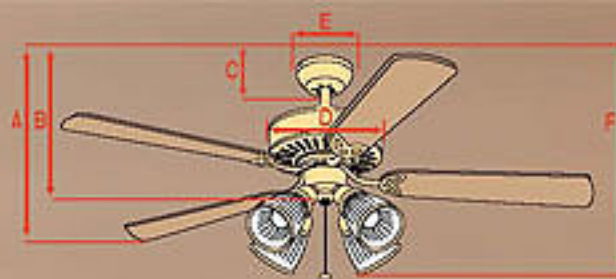

Ceiling Fan Specifications

Technische Daten

Especificaciones para ventiladores de techo

Specifiche ventilatore da soffitto

Spécifications des ventilateurs de plafond

Dimensions
 A - Ceiling to bottom of blade
 B - Ceiling to bottom of switch housing
 C - Ceiling to bottom of canopy
 D - Width of motor housing
 E - Width of canopy
 F - Ceiling to bottom of light kit

Maße
 A - von der Decke bis zum unterem Ende der Flügelblätter
 B - von der Decke bis zum unterem Ende des Schaltergehäuses
 C - von der Decke bis zum unterem Ende der Abdeckung
 D - Breite des Motorgehäuses
 E - Breite der Abdeckung
 F - von der Decke bis zum unterem Ende des Lampengehäuses

Dimensiones
 A - desde el cielorraso a la parte inferior de la paleta
 B - desde el cielorraso a la parte inferior del alojamiento del interruptor
 C - desde el cielorraso a la parte inferior del dosel
 D - ancho del alojamiento del motor
 E - ancho del dosel
 F - desde el cielorraso a la parte inferior del juego de luces