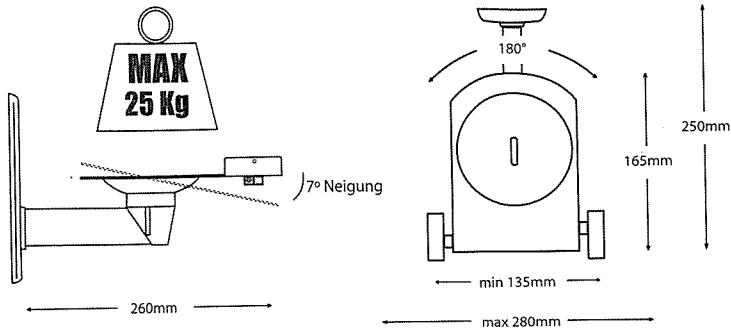

BETTER BY DESIGN

ULTRAGRIP PRO

LAUTSPRECHER WANDHALTER MONTAGE UND INSTALLATION

BT77
v.0805gerbx

DIESE PACKUNG ENTHÄLT EIN PAAR WANDHALTER.
BITTE ARCHIVIEREN SIE DIESE ANLEITUNG FÜR ZUKÜNFTIGE
ANWENDUNGEN

B-Tech International Ltd, ihre Distributoren und Händler sind nicht für Schäden verantwortlich, die durch unsachgemäße Nutzung oder Installation zustande gekommen sind!

TEILE LISTE

x 8

x 8

x 6

x 2

x 2

x 2