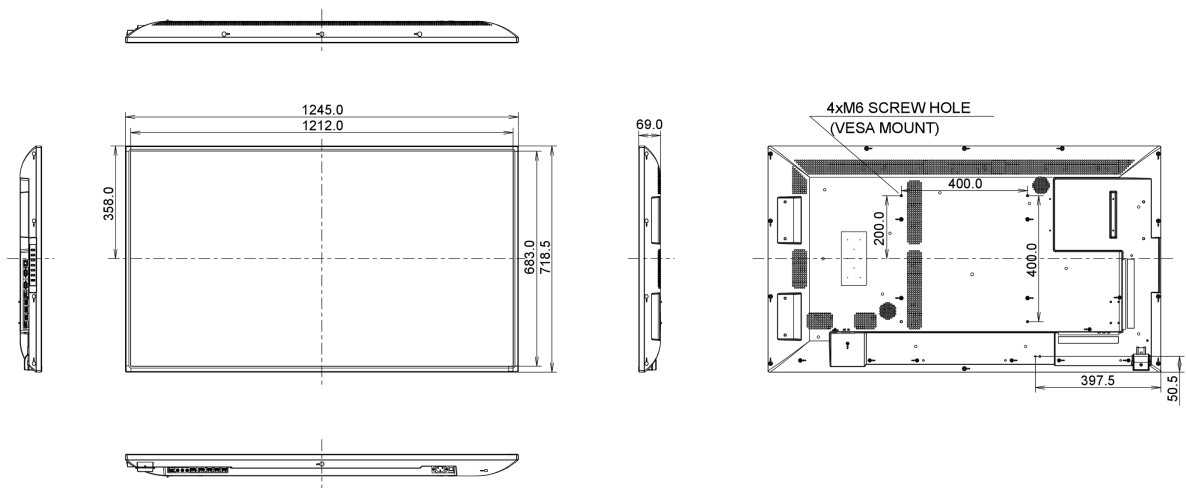

Alle Warenzeichen sind eingetragene Handelsmarken. Irrtum und Änderungen in den Spezifikationen vorbehalten. Alle LCD's erfüllen die ISO-9241-307:2008 Pixelfehlerklasse.

© IIYAMA CORPORATION. ALL RIGHTS RESERVED