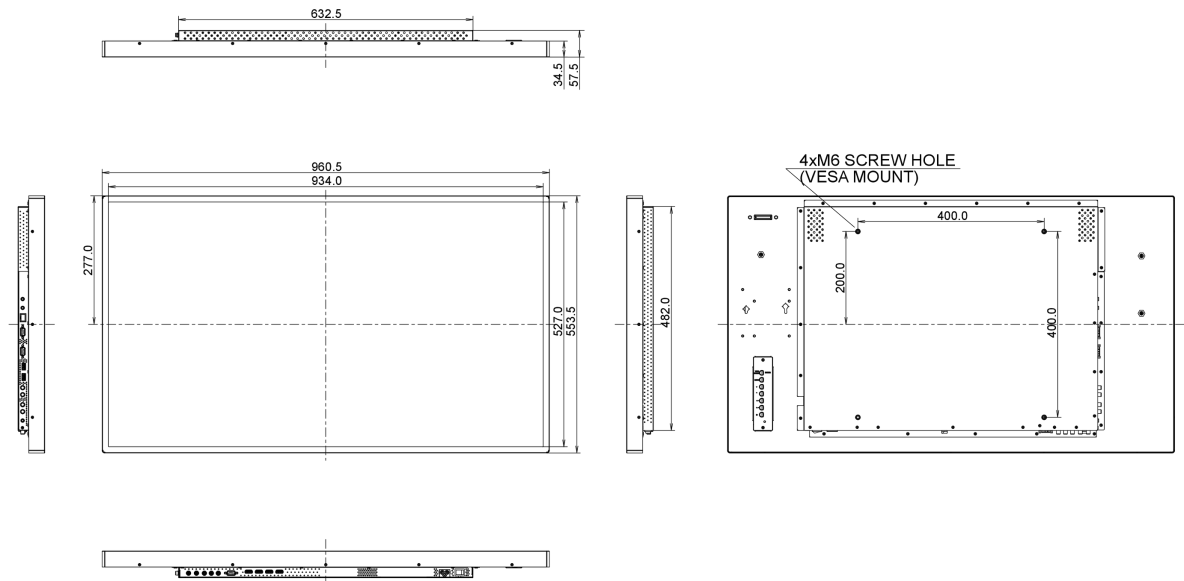

Produkt Abmessungen B x H x T	960.5 x 553.5 x 57.5mm
Gewicht (ohne Verpackung)	18.4kg

Alle Warenzeichen sind eingetragene Handelsmarken. Irrtum und Änderungen in den Spezifikationen vorbehalten. Alle LCD's erfüllen die ISO-9241-307:2008 Pixelfehlerklasse.