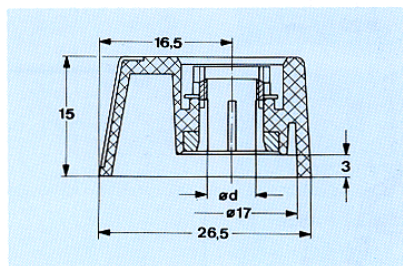

Zeigerknöpfe (Thermoplast)

Pointer Knobs (Thermoplast) Bouton en plastic avec index

	Farbe	Colour
r	= rot	red
sch	= schwarz	black
ga	= grau	grey
c	= chrom	chromium
b	= blau	blue
ge	= gelb	yellow
gü	= grün	green
br	= braun RAL 8019	brown
be	= beige RAL 1019	beige

Ø d	Knöpfe Knobs	Kappen Caps
4 6	sch sch	r 499.642
		sch 499.643
6	sch	ga 499.644
		c 499.645
		b 499.646
		ge 499.647
		gü 499.648
		be 499.649

Ø d	Knöpfe Knobs	Kappen Caps
6	sch	r 332.662
		sch 332.663
		ga 332.664
		c 332.665
		b 332.666
		ge 332.667
		gü 332.668
be 332.669		

Ø d	Knöpfe Knobs	Kappen Caps
6	sch	r 333.662
		sch 333.663
		ga 333.664
		b 333.666
		ge 333.667
		gü 333.668
		be 333.669

Drehknöpfe (Duroplast)

Knobs (Duroplastic)

mit Zeigerscheibe
with pointer dial

Ø A	B	Ø C	Ø D	E	F	Z	Art.-Nr.
19	16	21	6	5	12	2	320.621
25	22	31,5	6	6	15	1	321.611
31	27	42	6	6,5	19	1	322.611
43	30	58	6	6	21	2	324.621
43	30	58	8	6	21	2	324.821