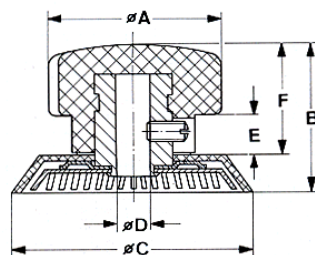

Ø d	Knöpfe Knobs	Kappen Caps
4 6	sch sch	r 499.642
		sch 499.643
6	sch	ga 499.644
		c 499.645
		b 499.646
		ge 499.647
		gü 499.648
		be 499.649

Ø d	Knöpfe Knobs	Kappen Caps
6	sch	r 332.662
		sch 332.663
		ga 332.664
		c 332.665
		b 332.666
		ge 332.667
		gü 332.668
be 332.669		

Ø d	Knöpfe Knobs	Kappen Caps
6	sch	r 333.662
		sch 333.663
		ga 333.664
		b 333.666
		ge 333.667
		gü 333.668
		be 333.669

Drehknöpfe (Duroplast)

Knobs (Duroplastic)

mit Zeigerscheibe
with pointer dial

Ø A	B	Ø C	Ø D	E	F	Z	Art.-Nr.
19	16	21	6	5	12	2	320.621
25	22	31,5	6	6	15	1	321.611
31	27	42	6	6,5	19	1	322.611
43	30	58	6	6	21	2	324.621
43	30	58	8	6	21	2	324.821