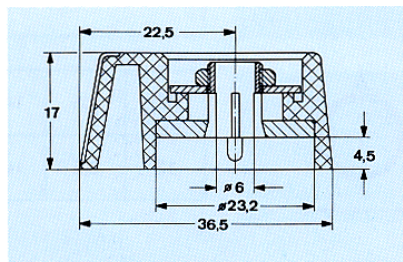

Zeigerknöpfe (Thermoplast)

Pointer Knobs (Thermoplast) Bouton en plastic avec index

	Farbe	Colour
r	= rot	red
sch	= schwarz	black
ga	= grau	grey
c	= chrom	chromium
b	= blau	blue
ge	= gelb	yellow
gü	= grün	green
br	= braun RAL 8019	brown
be	= beige RAL 1019	beige

Ø d	Knöpfe Knobs	Kappen Caps
4 6	sch sch	r 499.642
		sch 499.643
6	sch	ga 499.644
		c 499.645
		b 499.646
		ge 499.647
		gü 499.648
		be 499.649

Ø d	Knöpfe Knobs	Kappen Caps
6	sch	r 332.662
		sch 332.663
		ga 332.664
		c 332.665
		b 332.666
		ge 332.667
		gü 332.668
be 332.669		

Ø d	Knöpfe Knobs	Kappen Caps
6	sch	r 333.662
		sch 333.663
		ga 333.664
		b 333.666
		ge 333.667
		gü 333.668
		be 333.669

Drehknöpfe (Duroplast)

Knobs (Duroplastic)

mit Zeigerscheibe
with pointer dial

Ø A	B	Ø C	Ø D	E	F	Z	Art.-Nr.
19	16	21	6	5	12	2	320.621
25	22	31,5	6	6	15	1	321.611
31	27	42	6	6,5	19	1	322.611
43	30	58	6	6	21	2	324.621
43	30	58	8	6	21	2	324.821