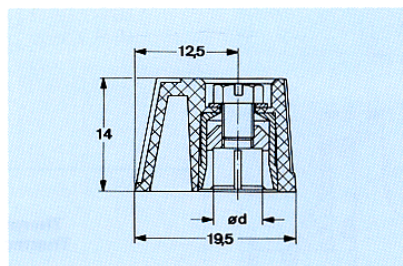

Zeigerknöpfe (Thermoplast)

Pointer Knobs (Thermoplast) Bouton en plastic avec index

	Farbe	Colour
r	= rot	red
sch	= schwarz	black
ga	= grau	grey
c	= chrom	chromium
b	= blau	blue
ge	= gelb	yellow
gü	= grün	green
br	= braun RAL 8019	brown
be	= beige RAL 1019	beige

Ø d	Knöpfe Knobs	Kappen Caps
4 6	sch sch	r 499.642
		sch 499.643
6	sch	ga 499.644
		c 499.645
		b 499.646
		ge 499.647
		gü 499.648
		be 499.649

Ø d	Knöpfe Knobs	Kappen Caps
6	sch	r 332.662
		sch 332.663
		ga 332.664
		c 332.665
		b 332.666
		ge 332.667
		gü 332.668
be 332.669		

Ø d	Knöpfe Knobs	Kappen Caps
6	sch	r 333.662
		sch 333.663
		ga 333.664
		b 333.666
		ge 333.667
		gü 333.668
		be 333.669

Drehknöpfe (Duroplast)

Knobs (Duroplastic)

mit Zeigerscheibe
with pointer dial

Ø A	B	Ø C	Ø D	E	F	Z	Art.-Nr.
19	16	21	6	5	12	2	320.621
25	22	31,5	6	6	15	1	321.611
31	27	42	6	6,5	19	1	322.611
43	30	58	6	6	21	2	324.621
43	30	58	8	6	21	2	324.821