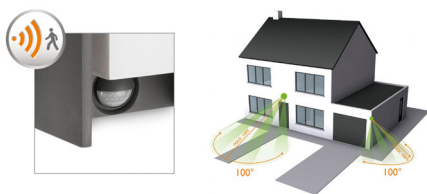

Einladendes und beruhigendes Licht

Der Bewegungssensor schaltet das Licht automatisch ein, wenn Sie nach Hause

kommen, und informiert Sie, wenn sich jemand Ihrem Zuhause nähert.

Qualitativ hochwertiges Material