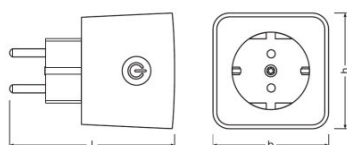

PRODUKTEIGENSCHAFTEN

- Schaltbarer Zwischenstecker zum Einbinden von Nicht-ZigBee-Geräten in das LIGHTIFY-System
- Steuerung über LIGHTIFY-App, LIGHTIFY Switch oder per Knopfdruck am Gerät (Ein/Aus)
- Hohe Schaltleistung: bis zu 3.680 W / 16 A

Abmessungen & Gewicht

Produktgewicht	131,00 g
Länge	84,0 mm
Breite	60,0 mm
Höhe	60,0 mm

Farben & Materialien

Produktfarbe	Weiß
---------------------	------

Temperaturen & Betriebsbedingungen

Umgebungstemperaturbereich	-20...+40 °C
-----------------------------------	--------------