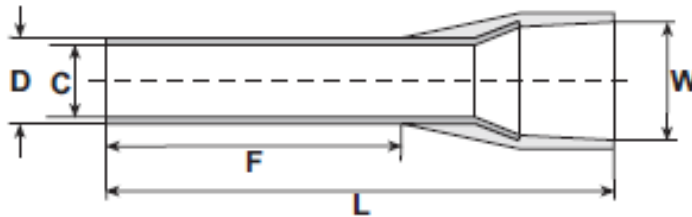

Datasheet

Item no. 1567718

V1_04092018_01_en

Ferrules with PVC insulation

Tined Copper

WIRE RANGE		Model	Dimension					Color
mm ²	AWG		F	L	W	C	D	
0.14	26	E014-06GY	6.0	10.0	1.6	0.7	0.9	Grey
0.14	26	E014-06BN	6.0	10.0	1.6	0.7	0.9	Brown
0.25	24	E025-06VL	6.0	10.0	1.9	0.8	1.0	Violet
0.3	26-24	E030-06YL	6.0	10.5	2.5	0.8	1.1	Yellow
0.3	26-24	E030-06LB	6.0	10.5	2.5	0.8	1.1	Light Blue
0.34	24-22	E034-06CL	6.0	10.0	1.9	0.8	1.0	Crimson Lake
0.34	24-22	E034-06TB	6.0	10.0	1.9	0.8	1.0	Turquoise Blue
0.5	22-20	E050-08OR	8.0	14.0	2.6	1.0	1.3	Orange
0.5	22-20	E050-08WT	8.0	14.0	2.6	1.0	1.3	White
0.75	20-18	E075-08GY	8.0	14.6	2.8	1.2	1.5	Grey
0.75	20-18	E075-08LB	8.0	14.6	2.8	1.2	1.5	Light Blue
0.75	20-18	E075-08WT	8.0	14.6	2.8	1.2	1.5	White
1.0	18	E10-08YL	8.0	14.6	3.0	1.4	1.7	Yellow
1.5	16	E15-08RD	8.0	14.6	3.5	1.7	2.0	Red
1.5	16	E15-08BK	8.0	14.6	3.5	1.7	2.0	Black
2.5	14	E25-08BL	8.0	15.2	4.0	2.3	2.6	Blue
2.5	14	E25-08GY	8.0	15.2	4.0	2.3	2.6	Grey
4	12	E40-09GY	9.0	16.5	4.4	2.8	3.2	Grey
4	12	E40-09OR	9.0	16.5	4.4	2.8	3.2	Orange
6	10	E60-12YL	12.0	20.0	6.3	3.5	3.9	Yellow
6	10	E60-12GN	12.0	20.0	6.3	3.5	3.9	Green
6	10	E60-12RD	12.0	20.0	6.3	3.5	3.9	Red
6	10	E60-12BK	12.0	20.0	6.3	3.5	3.9	Black
10	8	E100-18IW	18.0	27.5	7.6	4.5	4.9	Ivory
10	8	E100-18RD	18.0	27.5	7.6	4.5	4.9	Red
10	8	E100-12BN	12.0	21.5	7.6	4.5	4.9	Brown
16	6	E160-12BL	12.0	22.2	8.8	5.8	6.2	Blue
16	6	E160-12IW	12.0	22.2	8.8	5.8	6.2	Ivory
16	6	E160-12GN	12.0	22.2	8.8	5.8	6.2	Green