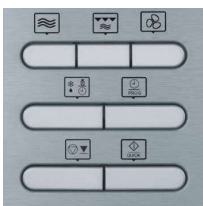

MW 7868

Mikrowelle mit Grill- und Heißluftfunktion

Farbe/Material: Edelstahl-gebürstet

Kapazität: ca. 25 l*

Leistung: ca. 900 W

EAN Nummer : 4008146022944

- Durchmesser Drehteller: ca. 31,5 cm
- Höhe des Garraums: ca. 19,4 cm
- Effektiver Nutzinhalt: ca. 15 l**
- Gehäuse Edelstahl-gebürstet
- Garraum Edelstahl
- separate Heißluftfunktion ca. 2400 W
- separate Grilleinrichtung ca. 1400 W
- Mikrowelle, Grill und Heißluft getrennt oder kombiniert schaltbar
- Vorheizfunktion bis 240°C für Heißluft
- zwei Heizungen zur optimalen Wärmeverteilung
- digitale Multifunktionsanzeige
- digitaler Garzeittimer mit Signalton
- mit Uhr (12 und 24 Std.)
- herausnehmbarer Drehteller
- Grillrost mit zwei wählbaren Höhen
- Auftauprogramm nach Gewicht oder Zeit
- Quick-Taste für Sofortstart bei voller Leistung
- 10 verschiedene Automatik-Kochprogramme inkl. Pizzafunktion mit Heißluft
- 4 verschiedene Mikrowellen-Leistungstufen
- 4 Mikrowellen-/ Heißluft-/ Grillkombinationen
- Startzeit ist programmierbar
- Kindersicherung
- Außenmaße ca. L = 51,5 cm, T = 46 cm, H = 31 cm