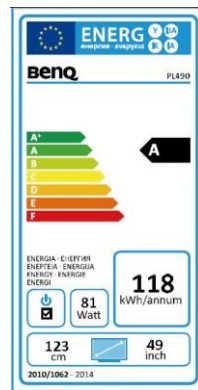

## BenQ PL490

Large Format Display

- Full HD 1920 x 1080
- Ultra Narrow Bezel (B-B 3,5 mm)
- Helligkeit 450 cd/m<sup>2</sup>
- OPS-Slot
- DP und DVI Daisy Chain

	Modell : PL490
	Art. Nr. / EAN Code : 9H.F32PT.NA2 / 471 8755 06420 3
<b>Panel</b>	Typ : 124,5 cm / 49" Wide TFT IPS-Technologie Panel
	Physikalische Auflösung : 1920 x 1080 Full HD 1080p / 16:9
	Panel / Pixelabstand : 10 Bit / 0,55926 mm
	Max. Farben : 1,06 Mrd.
	Hintergrundbeleuchtung : direkt LED
	Betrachtungswinkel H / V : 178° / 178°
	Kontrast (statisch) : 1300:1
	Helligkeit : 450 cd/m <sup>2</sup>
	Reaktionszeit : 8 ms
<b>Ein- / Ausgänge</b>	Eingänge : Audio Line in (3.5mm), Power AC, AC power switch, HDMI 2x, DVI-D in, DP in, D-Sub in, RS232 in, Component Video (YPbPr RCA), Composite Video, RJ45 in, USB (Typ A), OPS-Slot, IR in
	Ausgänge : Audio out (3.5 mm), external Speaker out, RS232 out, DP out, DVI-D out, IR out
<b>Software</b>	Multiple Display Kontrolle (MDA) : unterstützte Betriebssysteme: WinXP 32 bit, WinVista 32/64 bit SP2, Windows 7 32/64 bit
	Bedienelemente Rückseite : Ein/Aus -Schalter, 6 Tasten OSD, Standby Taste
	Funktionen : Image Setting, Source / Volume Control, DVI Daisy Chain, RS232 Control Daisy Chain, ID Setting, Sharpness Enhancement, Multiple Display Administrator, Color calibration,
<b>Extras</b>	Integrierte Lautsprecher : 10W x 2
	Halterung Lochabstand : 400 x 400 mm
	Betriebsdauer Stunden/Tage : 24/7
	Aufhängungsrichtung : Quer- / Hochformat
<b>Energie</b>	Netzadapter : Internes Netzteil
	Betriebsspannung : 100 ~ 240 VAC ; 50 / 60 Hz
	Leistungsaufnahme (max.) / Typ. : < 235 W / 110 W
	Stromsparmodus : < 0,5 W
<b>Zertifizierungen</b>	Sicherheit : CE
<b>Umgebung</b>	Betrieb : + 0 ~ +40°C ; 10 ~ 80% Luftfeuchtigkeit
	Lagerung : -20 ~ +60°C ; 10 ~ 90% Luftfeuchtigkeit
<b>Eigenschaften</b>	Gewicht netto : 21,6 kg
	Gehäusefarbe / Material : Schwarz
	Rahmenbreite : 2,3 mm (links / oben) ; 1,2 mm (rechts / unten)
	Größe (B x H x T) : 1077,6 x 607,8 x 103,8 mm
	Mitgeliefertes Zubehör : Quick Start Guide, Netz- / HDMI- / D-sub / DP und Audio-Kabel, RS232 und IR Durchschleifkabel,
	Optionale Farbkalibrierung : unterstützte Betriebssysteme: WinXP 32/64 bit, Winserver 2003, WinVista 32/64 bit, Windows 7 32/64 bit
	Garantie und Service : 3 Jahre vor Ort-Austausch-Service