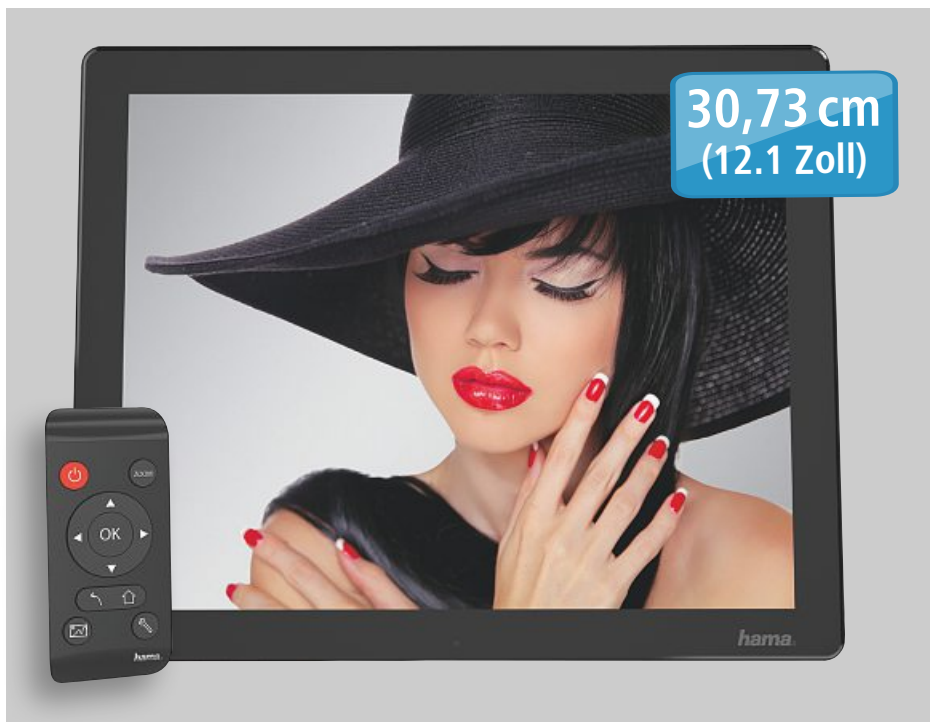

# DIGITALER BILDERRAHMEN "PREMIUM":

Präsentation von digitalem Bild- und Videomaterial mit Musikuntermalung

Slim Design  
20 mm

800 x 600  
Pixel

Stromsparendes  
LED Display

12:00  
automatische  
Zeitschaltuhr

Musik &  
Video

4 GB  
interner  
Speicher

Bewegungs-  
sensor

VESA kompatibel  
(75x75)

## Top-Features

- ✓ Unterstützte Funktionen: Dia-Show (mit Übergangseffekten), Zufallswiedergabe, Zoom, Splitscreen-Modus, automatische Zeitschaltuhrfunktion, Bildanzeigedauer, Darstellungsformat, automatische Bildrotation, Ordnermodus, 17-sprachiges Menü einstellbar
- ✓ Splitscreen Modus

## Technische Daten

Display	30,73 cm (12.1") TFT-LED Display im 4:3 Format
Auflösung	800 x 600 (RGB)
Helligkeit	190 cd/m <sup>2</sup>
Kontrast	400:1
Kompatible Speichermedien	SD/SDHC
Externe Anschlüsse	USB 2.0 (Host & Device), Audio Out 3.5mm
Unterstützte Dateiformate	JPG/JPEG/MP3/AVI/DivX/MJPEG/MPEG 4/XviD/H.264
Sprachen	17 Sprachen
Stromversorgung	Netzteil 100-240V AC / 50/60Hz   9V DC / 1,1A
Abmessungen (L x B x H)	29.4 x 3.0 x 23.3 cm
Gewicht	ca. 1090 g