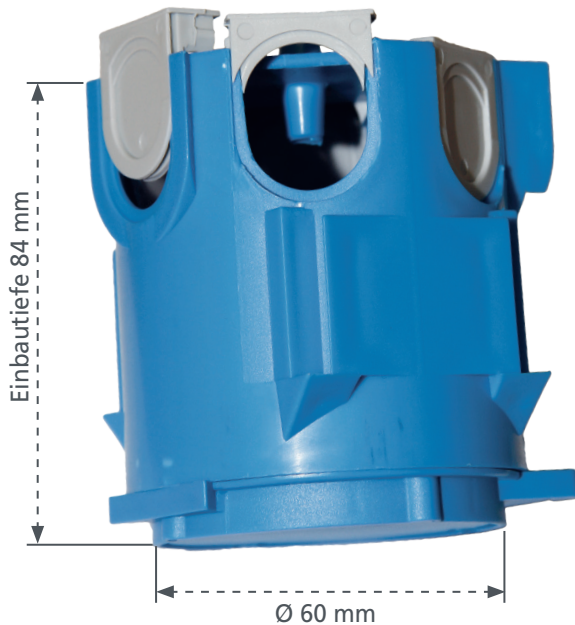

## Gerätedose / Leuchtenauslassdose

Datenblatt

**Produktfilm unter:**  
[www.primo-gmbh.com](http://www.primo-gmbh.com)

- DIN 0606-1 u. DIN 49073 aus Kunststoff (Polypropylen)
- Farbe Dose und Deckel: blau
- Farbe Schieber: grau
- Durchmesser 60 mm, Einbautiefe 84 mm
- Schutzart IP 30
- Für Rohrgröße M20 oder M25
- 6 Einlassöffnungen
- Kombinierbar durch feste Schiebetechnik
- Norm-Kombinationsabstand 71 mm
- Vollisolierter Leitungsübergang bei Kombinationen
- 8-teilig mit Schieber zum Schließen der Öffnungen
- Montage der umgedrehten Quick-Fix-Dose ermöglicht eine Betondeckung von 40 – 60 mm
- Mit 4 Schraubdomen
- 4 Schraubdomen auf Vorder- und Rückseite
- Dose als Deckendose (Aufnahme für Deckenhaken)
- Leuchtenauslassdeckel Ø 35 mm zusätzlich bestellbar

|             | mit Gerät |     | ohne Gerät |     |
|-------------|-----------|-----|------------|-----|
|             | 1,5       | 2,5 | 1,5        | 2,5 |
| Querschnitt | 1,5       | 2,5 | 1,5        | 2,5 |
| Klemmen     | 5         | 4   | 7          | 6   |
| Leiter      | 15        | 12  | 21         | 18  |

### Art.-Nr.: P416 / P417

- VPE: 100 Stück
- EAN für P416: 4260182060940
- EAN für P417: 4260182060957

- ✓ Rohrgrößen M20 und M25 werkzeuglos montieren
- ✓ Sichere Zugentlastung der Rohre durch Quick-Fix-Technik
- ✓ Kein Abschneiden der Rohre mehr nötig durch Quick-Fix-Technik
- ✓ Als Deckendose/Geräteverbindungsdose/Leuchtdose/ Montage mit Flügeln verwendbar