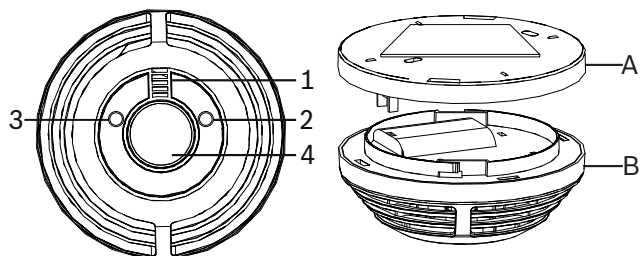

Systemübersicht

1 Sirene	A Sockel
2 Alarm-LED	B Melderkopf