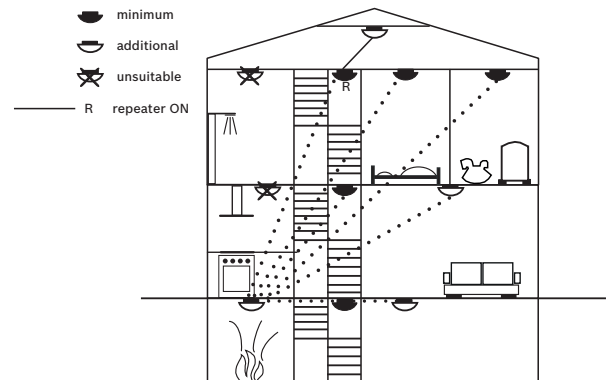

Für Mindestschutz:

- ein FERION in jedem Schlafzimmer
- ein FERION in jedem Flur, der als Rettungsweg dient

Zusätzliche Melder für optimalen Schutz:

- in den Wohnbereichen
- auf dem Dachboden
- im Keller

Montage des Sockels:

- mit 1 mittigen Schraube und Dübel
- oder mit 2 Schrauben und Dübeln (nicht im Lieferumfang enthalten).

Hinweis

Das Gerät kann in Ihrem Haushalt nicht zur Raumbeleuchtung eingesetzt werden.

Technische Daten

Schalldruckpegel in 3 m Entfernung in dB(A)	≥85
Stromversorgung (2 x 3 V, nicht austauschbare Batterien)	LiMnO2
Abmessungen (Durchmesser x Höhe, mm)	119 x 50
Gewicht (g)	167
Schutzart (EN 60529)	IP20
Betriebstemp. (°C)*	0 ... +45
Lagertemp. (°C)*	-10 ... +55
Max. rel. Feuchte (% , nicht kondensierend)	93