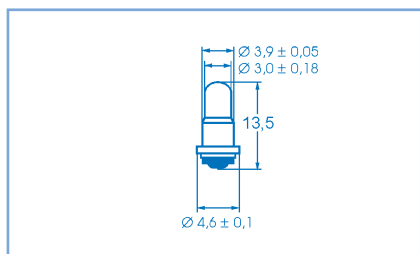

### T1 Sockel SM4s/4

(Sub Midget Flange)

(3,9 x 9,1 mm)

Spannung	Strom	Leistung	Artikel-Nr.	EAN 4021553...
1,5V	65mA	0,1W	<b>21040165</b>	366784
5V	60mA	0,3W	<b>21040560</b>	366555
	115mA	0,58W	<b>21045115</b>	366500
12V	50mA	0,6W	<b>21041250</b>	368207
	60mA	0,72W	<b>21041260</b>	366586
18V	26mA	0,47W	<b>21041826</b>	366623
24V	20mA	0,48W	<b>21042420</b>	366630
28V	20mA	0,56W	<b>21042820</b>	366647
	24mA	0,67W	<b>21042824</b>	366524
<b>Lampenzieher T1</b>			<b>01909001</b>	

### T1 Sockel SM4s/7

(Sub Midget Flange)

(3,9 x 13,5 mm)

Spannung	Strom	Leistung	Artikel-Nr.	EAN 4021553...
6V	200mA	1,2W	<b>00299062</b>	366005
12V	60mA	0,72W	<b>21071260</b>	366067
	100mA	1,2W	<b>00299121</b>	366012
24V	20mA	0,48W	<b>00299242</b>	366029
28V	24mA	0,67W	<b>00299282</b>	366036
	40mA	1,24W	<b>00299284</b>	366043
<b>Lampenzieher T1</b>			<b>01909001</b>	