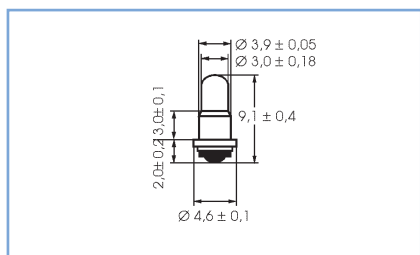

### T1 Sockel SM4s/4

(Sub Midget Flange)

(3,9 x 9,1 mm)

Spannung	Strom	Leistung	Artikel-Nr.	EAN 4021553...
1,5V	65mA	0,1W	<b>21040165</b>	366784
5V	60mA	0,3W	<b>21040560</b>	366555
	115mA	0,58W	<b>21045115</b>	366500
12V	50mA	0,6W	<b>21041250</b>	368207
	60mA	0,72W	<b>21041260</b>	366586
18V	26mA	0,47W	<b>21041826</b>	366623
24V	20mA	0,48W	<b>21042420</b>	366630
28V	20mA	0,56W	<b>21042820</b>	366647
	24mA	0,67W	<b>21042824</b>	366524
<b>Lampenzieher T1</b>			<b>01909001</b>	

### T1 Sockel SM4s/7

(Sub Midget Flange)

(3,9 x 13,5 mm)

Spannung	Strom	Leistung	Artikel-Nr.	EAN 4021553...
6V	200mA	1,2W	<b>00299062</b>	366005
12V	60mA	0,72W	<b>21071260</b>	366067
	100mA	1,2W	<b>00299121</b>	366012
24V	20mA	0,48W	<b>00299242</b>	366029
28V	24mA	0,67W	<b>00299282</b>	366036
	40mA	1,24W	<b>00299284</b>	366043
<b>Lampenzieher T1</b>			<b>01909001</b>	