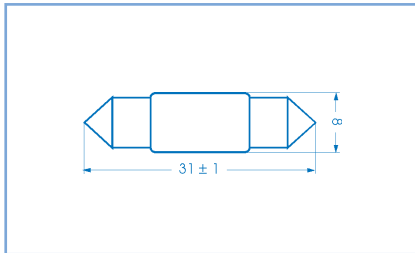

Signal-Soffittenlampen

Socket S7

(8 x 31 mm)

Spannung	Strom	Leistung	Artikel-Nr.	EAN 4021553...	Preis/St. in €
6V	500mA	3,0W	00340603	398402	1,20
	833mA	5,0W	00340605	398990	1,30
12V	80mA	1,0W	00341201	398419	1,25
	125mA	1,5W	00341215	398567	1,25
	250mA	3,0W	00341203	398426	1,25
	415mA	5,0W	00341205	398433	1,25
15V	80mA	1,2W	00341512	398785	1,10
	für Sprechanlagen				
18V	200mA	3,0W	00341503	398440	1,10
	für Sprechanlagen				
24V	165mA	3,0W	00341803	398457	1,10
	für Sprechanlagen				
30V	63mA	1,5W	00342415	398525	1,15
	125mA	3,0W	00342403	398464	1,10
	210mA	5,0W	00342405	398471	1,15
36V	100mA	3,0W	00343003	398488	1,15
	166mA	5,0W	00343005	398860	1,20
48V	83mA	3,0W	00343603	398877	1,60
48V	63mA	3,0W	00344803	398884	1,80
	100mA	5,0W	00344805	398891	1,80
60V	50mA	3,0W	00346003	398495	2,70

Signal-Soffittenlampen

Socket S7

(8 x 36 mm)

Spannung	Strom	Leistung	Artikel-Nr.	EAN 4021553...	Preis/St. in €
6V	500mA	3W	00350603	398532	1,20
	833mA	5W	00350605	398587	1,20
12V	250mA	3W	00351203	398549	1,20
	420mA	5W	00351205	398594	1,20
15V	200mA	3W	00351503	398501	1,20
24V	83mA	2W	00352402	398952	1,20
	125mA	3W	00352403	398556	1,10
	200mA	5W	00352405	398570	1,10
	Grün	5W	003525GR	408750	2,20
	Rot	5W	003525RO	408767	2,20
48V	63mA	3W	00354803	398976	1,90
60V	50mA	3W	00356003	398983	1,90