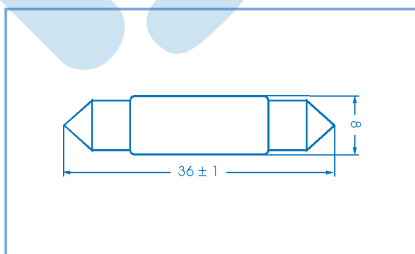

Signal-Soffittenlampen

Socket S7

(8 x 31 mm)

Spannung	Strom	Leistung	Artikel-Nr.	EAN 4021553...	Preis/St. in €
6V	500mA	3,0W	00340603	398402	1,20
	833mA	5,0W	00340605	398990	1,30
12V	80mA	1,0W	00341201	398419	1,25
	125mA	1,5W	00341215	398567	1,25
	250mA	3,0W	00341203	398426	1,25
	415mA	5,0W	00341205	398433	1,25
15V	80mA	1,2W	00341512	398785	1,10
	für Sprechanlagen				
18V	200mA	3,0W	00341503	398440	1,10
	für Sprechanlagen				
24V	165mA	3,0W	00341803	398457	1,10
	für Sprechanlagen				
30V	63mA	1,5W	00342415	398525	1,15
	125mA	3,0W	00342403	398464	1,10
	210mA	5,0W	00342405	398471	1,15
36V	100mA	3,0W	00343003	398488	1,15
	166mA	5,0W	00343005	398860	1,20
48V	83mA	3,0W	00343603	398877	1,60
48V	63mA	3,0W	00344803	398884	1,80
	100mA	5,0W	00344805	398891	1,80
60V	50mA	3,0W	00346003	398495	2,70

Signal-Soffittenlampen

Socket S7

(8 x 36 mm)

Spannung	Strom	Leistung	Artikel-Nr.	EAN 4021553...	Preis/St. in €
6V	500mA	3W	00350603	398532	1,20
	833mA	5W	00350605	398587	1,20
12V	250mA	3W	00351203	398549	1,20
	420mA	5W	00351205	398594	1,20
15V	200mA	3W	00351503	398501	1,20
24V	83mA	2W	00352402	398952	1,20
	125mA	3W	00352403	398556	1,10
	200mA	5W	00352405	398570	1,10
	Grün	5W	003525GR	408750	2,20
	Rot	5W	003525RO	408767	2,20
48V	63mA	3W	00354803	398976	1,90
60V	50mA	3W	00356003	398983	1,90