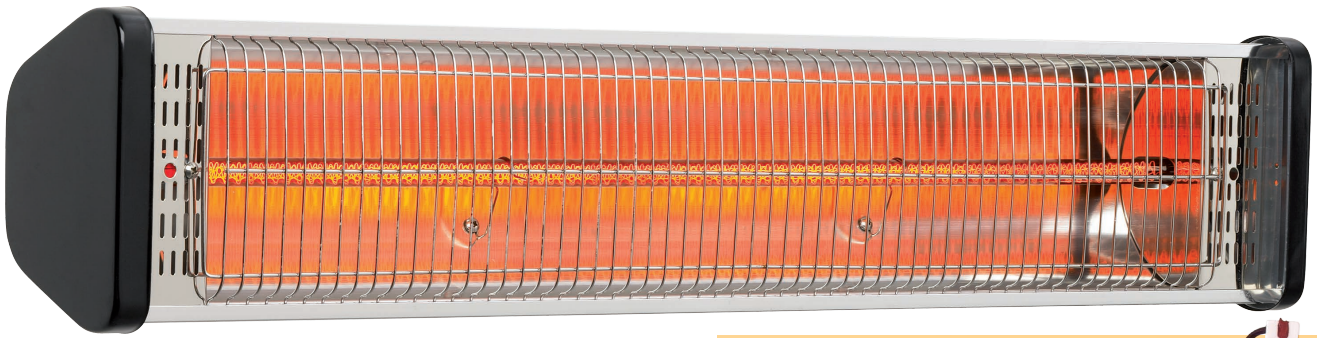

CASATHERM S1800 GOLD

CasaTherm S1800 Gold, #71001 mit Wandhalterung
(im Lieferumfang)

Eigenschaften CasaTherm S1800 Gold

- neueste Halogen-Infrarot Technologie
- hoher kurzwelliger Strahlungsanteil (IR-A)
- unmittelbare Wärme ohne Aufheizen
- direktes Erwärmen durch Tiefenwärme
- wetterunabhängig: kein Wärmeverlust durch Luftbewegung
- ideal in Außenbereichen einsetzbar (IP55: strahlwassergeschützt)
- robustes Design-Gehäuse
- hohe Leistung - Goldröhre mit 1.800 Watt
- großer Wärmebereich bis 10 m²
- inkl. Wandhalter und Fernbedienung
- vielfältige Einsatzmöglichkeiten
- keine Emissionen
- wartungsfrei

Der CasaTherm S1800 Halogen-Infrarotheizstrahler zeichnet sich durch seine robuste Bauweise, seine hohe Flexibilität sowie durch seine niedrigen Anschaffungskosten aus.

Die Halogen-Infrarot-Goldröhre mit hohem kurzwelligem Strahlungsanteil hat eine Lebensdauer von ca. 5.000 Std.

Die Montage kann direkt an der Wand oder mit optionalem Zubehör schwenkbar an Wänden, Decken, Stangen, Sonnenschirmen oder an einer stabilen Standaufstellung erfolgen.

Der CasaTherm S1800 Gold hat 1.800 Watt Leistung, und wird mit Fernbedienung, Zugschalter für Standby, Ein/Aus-Schalter am Gerät sowie 2,8 m Gummikabel und Schukostecker sowie Wandhalter geliefert.

JETZT NEU:

das bewährte Modell CasaTherm S1800 mit hochwertiger **Goldröhre!** Verbesserte Wirkung bei gleichem Verbrauch.

Mit der im Lieferumfang enthaltenen Infrarot-Fernbedienung lässt sich der CasaTherm S1800 Gold bequem aus bis zu 6 m Abstand ein- und ausschalten