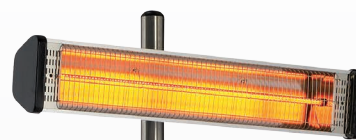

CASATHERM S1800 GOLD

CasaTherm S1800 Gold, #71001 mit Wandhalterung
(im Lieferumfang)

Eigenschaften CasaTherm S1800 Gold

- neueste Halogen-Infrarot Technologie
- hoher kurzwelliger Strahlungsanteil (IR-A)
- unmittelbare Wärme ohne Aufheizen
- direktes Erwärmen durch Tiefenwärme
- wetterunabhängig: kein Wärmeverlust durch Luftbewegung
- ideal in Außenbereichen einsetzbar (IP55: strahlwassergeschützt)
- robustes Design-Gehäuse
- hohe Leistung - Goldröhre mit 1.800 Watt
- großer Wärmebereich bis 10 m²
- inkl. Wandhalter und Fernbedienung
- vielfältige Einsatzmöglichkeiten
- keine Emissionen
- wartungsfrei

Der CasaTherm S1800 Halogen-Infrarotheizstrahler zeichnet sich durch seine robuste Bauweise, seine hohe Flexibilität sowie durch seine niedrigen Anschaffungskosten aus.

Die Halogen-Infrarot-Goldröhre mit hohem kurzwelligem Strahlungsanteil hat eine Lebensdauer von ca. 5.000 Std.

Die Montage kann direkt an der Wand oder mit optionalem Zubehör schwenkbar an Wänden, Decken, Stangen, Sonnenschirmen oder an einer stabilen Standaufstellung erfolgen.

Der CasaTherm S1800 Gold hat 1.800 Watt Leistung, und wird mit Fernbedienung, Zugschalter für Standby, Ein/Aus-Schalter am Gerät sowie 2,8 m Gummikabel und Schukostecker sowie Wandhalter geliefert.

JETZT NEU:

das bewährte Modell CasaTherm S1800 mit hochwertiger **Goldröhre!** Verbesserte Wirkung bei gleichem Verbrauch.

Mit der im Lieferumfang enthaltenen Infrarot-Fernbedienung lässt sich der CasaTherm S1800 Gold bequem aus bis zu 6 m Abstand ein- und ausschalten