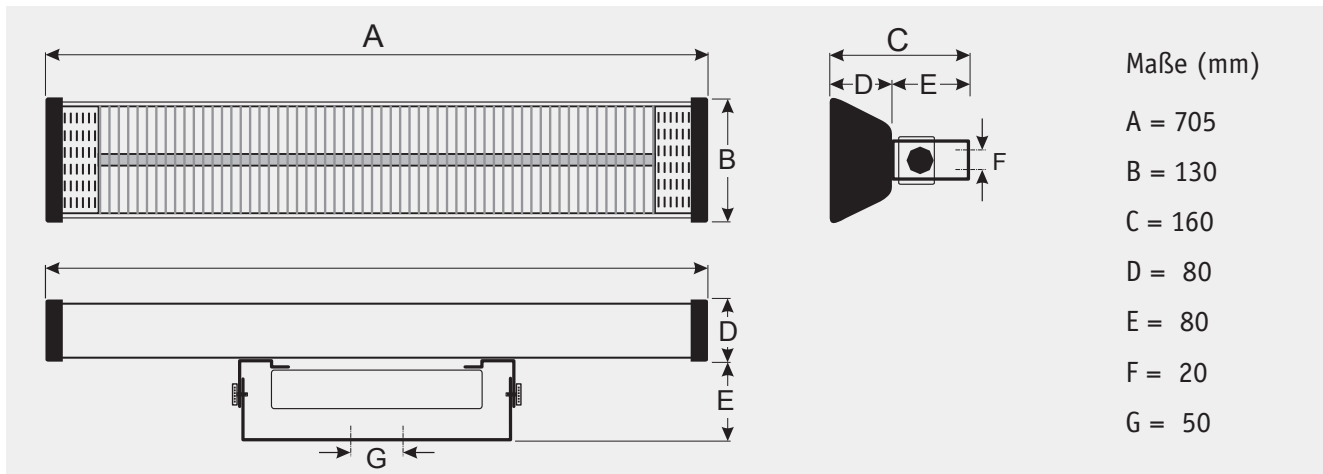

Mit dem als optionales Zubehör erhältlichen schwenkbaren Wandhalter #71014 lässt sich der CasaTherm S1800 Gold horizontal und vertikal beliebig einstellen

CasaTherm S1800 Gold mit opt. Standaufstellung STA1 #70010 (2,50 m hoch) sowie Klemme RK1 #71015

Daten	CasaTherm S1800 Gold
Art.-Nr. (mit Kabel/Stecker, Fernbedienung und Schalter)	71001
Wärmebereich (m ²)	10
Empfohlener minimaler Abstand zur Decke/Schirm (m)	0,3
Lebensdauer Röhre (Std.)	ca. 5.000
Maße B x H x T (mm)	705 x 132 x 140
Gewicht (kg)	2,4
Leistungsaufnahme (W)	1.800
Stromaufnahme (A)	8,0
Spannung / Frequenz (V / Hz)	220-240 / ~50/60
Schutzart / Schutzklasse	IP55 / I
Farbe	silber / schwarz
Material	Aluminium / Edelstahl