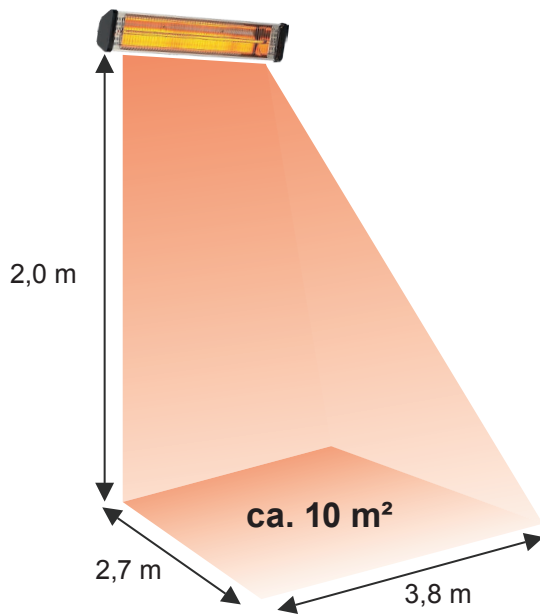

Wärmebereich CasaTherm S1800 Gold

CasaTherm S1800 Gold

Der Neigungswinkel kann frei eingestellt werden

Zubehör	Art.-Nr.
schwenkbare Wandhalterung	71014
Standaufstellung STA1	70010
Sonnenschirmklemme SSK1	71011
Ersatzröhre Gold 1.800 W	71020
Klemme f. Rohre/Standaufsteller RK1	71015
Universalklemme für Rohre UK2	70045