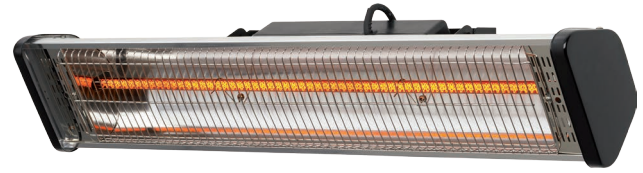

Wärmebereich CasaTherm S1800 Gold

CasaTherm S1800 Gold

Der Neigungswinkel kann frei eingestellt werden

Zubehör	Art.-Nr.
schwenkbare Wandhalterung	71014
Standaufstellung STA1	70010
Sonnenschirmklemme SSK1	71011
Ersatzröhre Gold 1.800 W	71020
Klemme f. Rohre/Standaufsteller RK1	71015
Universalklemme für Rohre UK2	70045