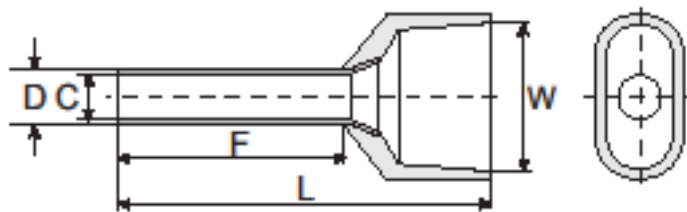

Twincable Ferrules with PVC insulation 2x1.5 mm², black, 100 pieces/set

Version 02/14

Item no. 1091321

Dimension	(F) $8 \pm 0.2\text{mm}$; (L) $15.5 \pm 1.0\text{mm}$; (W) $6.4 \pm 0.2\text{mm}$; (C) $2.3 \pm 0.2\text{mm}$; (D) $2.6 \pm 0.2\text{mm}$
Wire range.....	2x1.5mm ²
Type of connector.....	AWG 2x16
Color.....	Black
Material.....	Tinned Copper